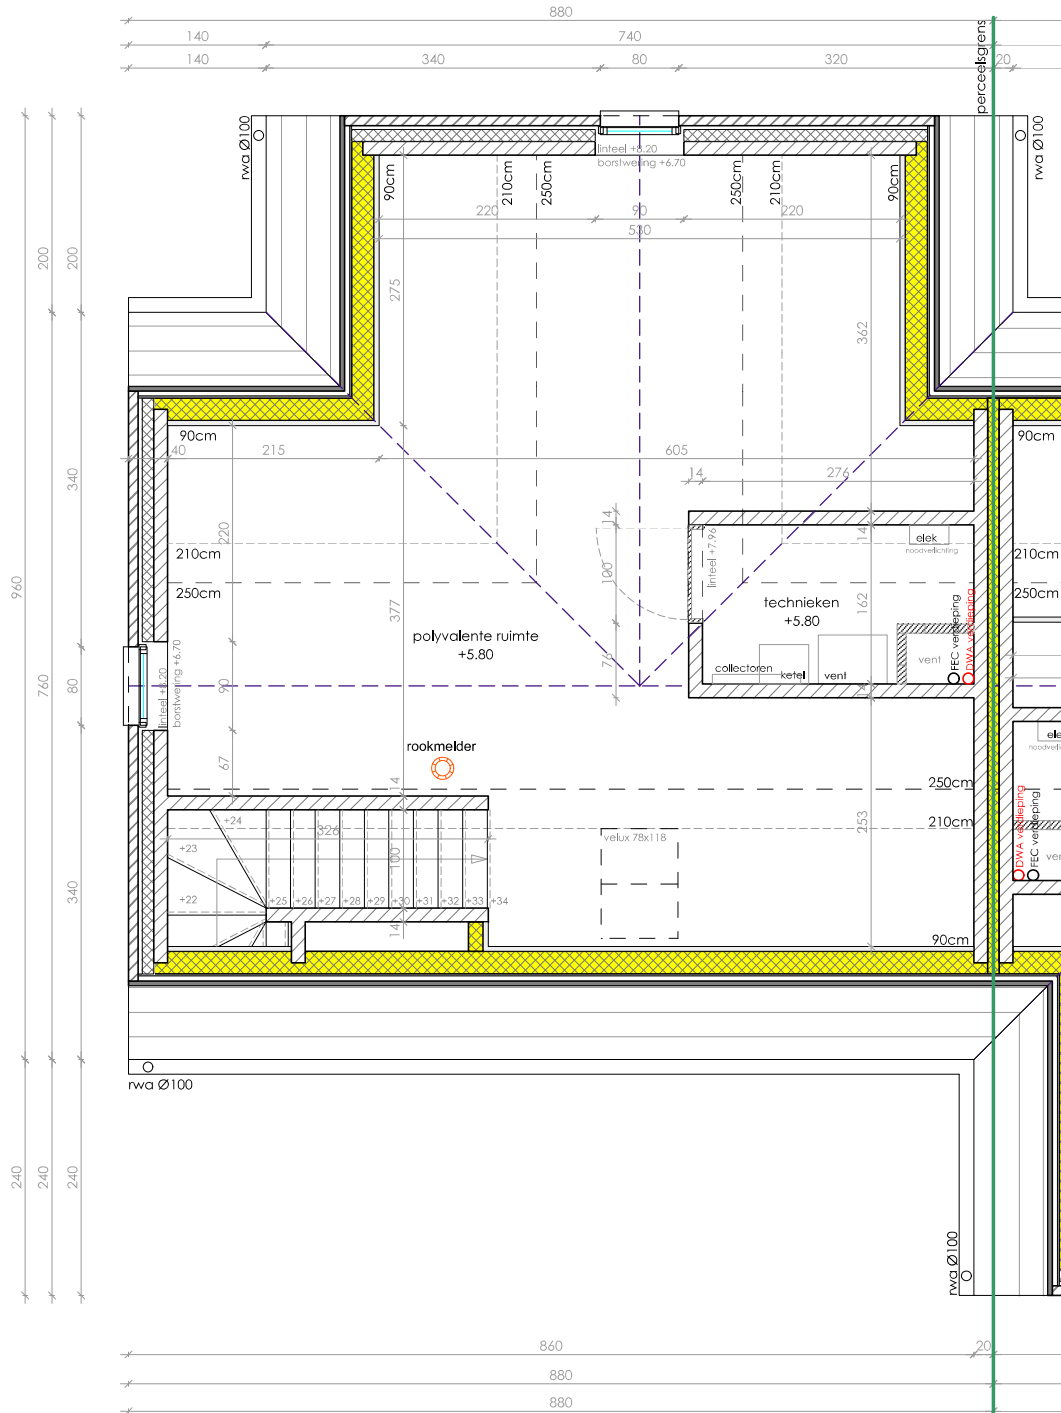

Plan & Bouw

VERKAVELINGEN WONINGBOUW APPARTEMENTSBOUW

ACHTERGEVEL

ASPER - OUDEN HERREWEG LOT 6 - LOT 7

ZIJGEVEL LINKS

ASPER - OUDEN HERREWEG LOT 6

ZIJGEVEL RECHTS

ASPER - OUDEN HERREWEG LOT 7

VERDIEPING
opp. : 81.68 m²

ASPER - OUDEN HERREWEG LOT 6

ZOLDER
opp. : 63.18 m²

ASPER - OUDEN HERREWEG LOT 6

Wenst U meer inlichtingen ?

Surf naar www.planenbouw.be of neem vrijblijvend contact met ons op.

Plan & Bouw