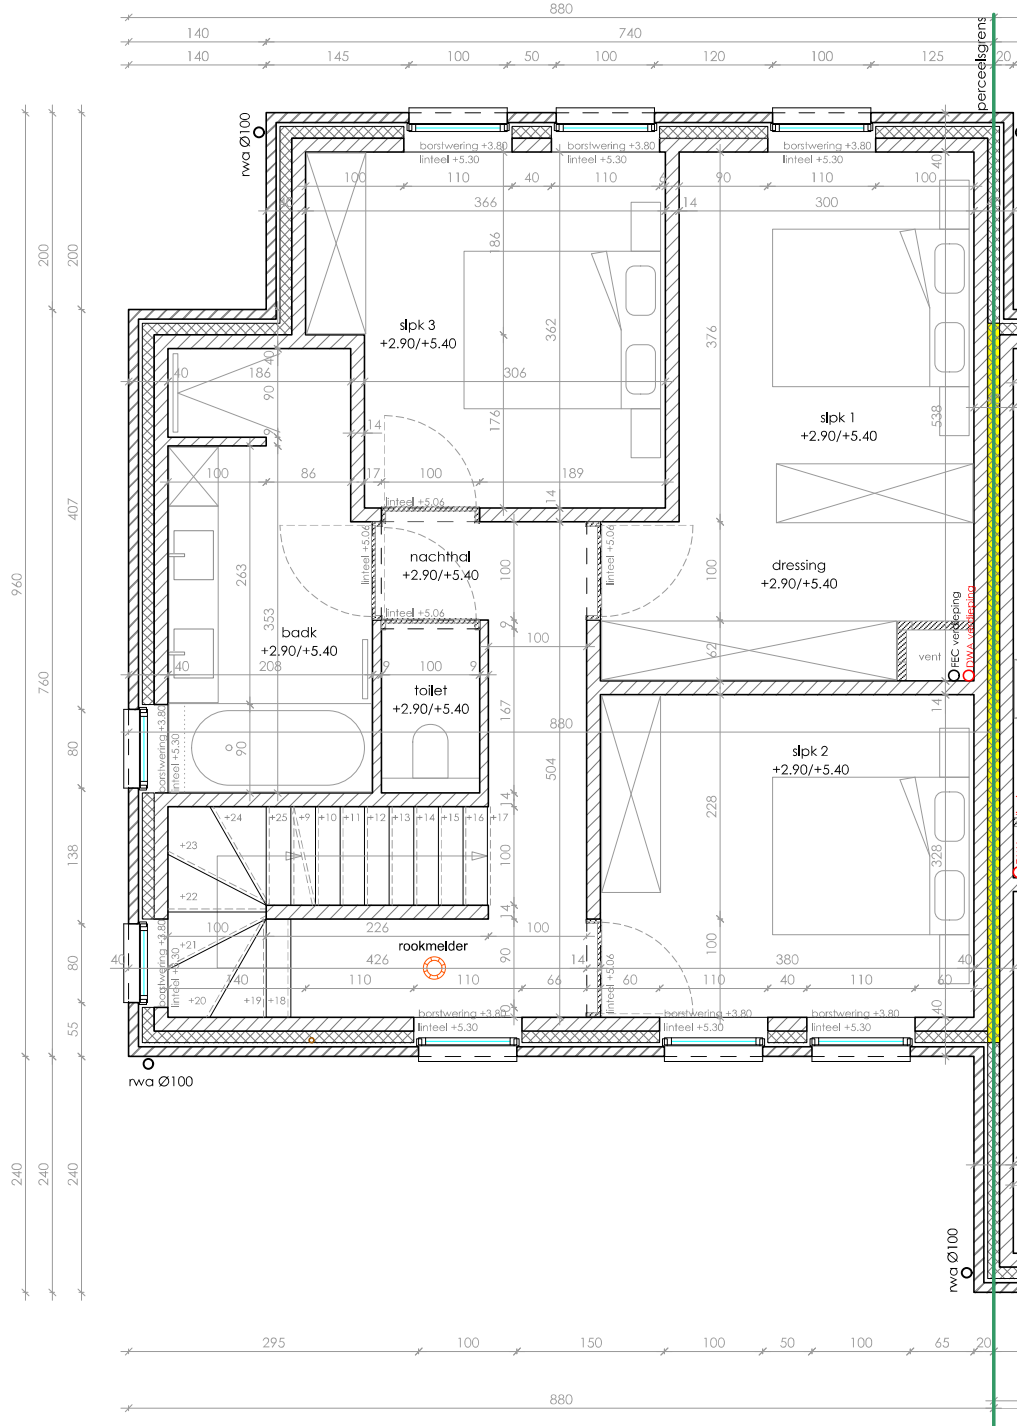

Plan & Bouw

VERKAVELINGEN WONINGBOUW APPARTEMENTSBOUW

ACHTERGEVEL

ASPER - OUDEN HERREWEG LOT 6 - LOT 7

ZIJGEVEL LINKS

ASPER - OUDEN HERREWEG LOT 6

ZIJGEVEL RECHTS

ASPER - OUDEN HERREWEG LOT 7

VERDIEPING
opp. : 81.68 m²

ASPER - OUDEN HERREWEG LOT 6

ZOLDER
opp. : 63.18 m²

ASPER - OUDEN HERREWEG LOT 6

Wenst U meer inlichtingen ?

Surf naar www.planenbouw.be of neem vrijblijvend contact met ons op.

Plan & Bouw