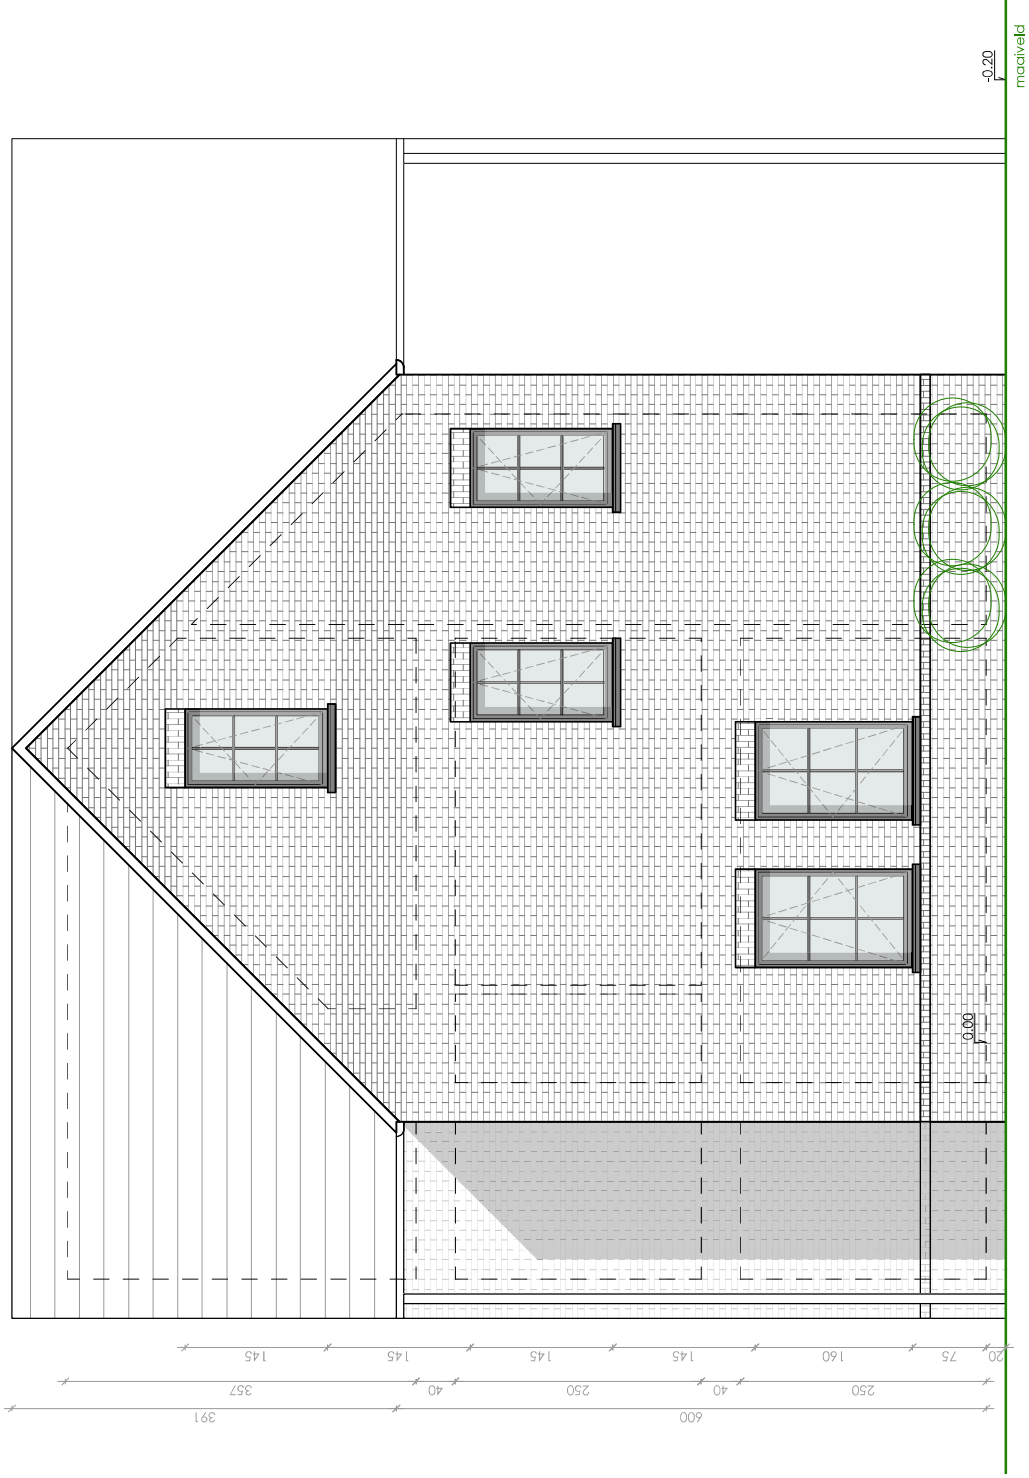

ASPER

OUDEN HERREWEG

Lot 6

Plan & Bouw

VERKADELINGEN WONINGBOUW APPARTEMENTSBOUW

Grote Leiestraat 201
info@planenbouw.be

8570 Anzegem

056 980 271
planenbouw.be

Plan & Bouw

VERKAVELINGEN WONINGBOUW APPARTEMENTSBOUW

ACHTERGEVEL

ASPER - OUDEN HERREWEG LOT 6 - LOT 7

ZIJGEVEL LINKS

ASPER - OUDEN HERREWEG LOT 6

ZIJGEVEL RECHTS

ASPER - OUDEN HERREWEG LOT 7

VERDIEPING
opp. : 81.68 m²

ASPER - OUDEN HERREWEG LOT 6

ZOLDER
opp. : 63.18 m²

ASPER - OUDEN HERREWEG LOT 6

Wenst U meer inlichtingen ?

Surf naar www.planenbouw.be of neem vrijblijvend contact met ons op.

Plan & Bouw