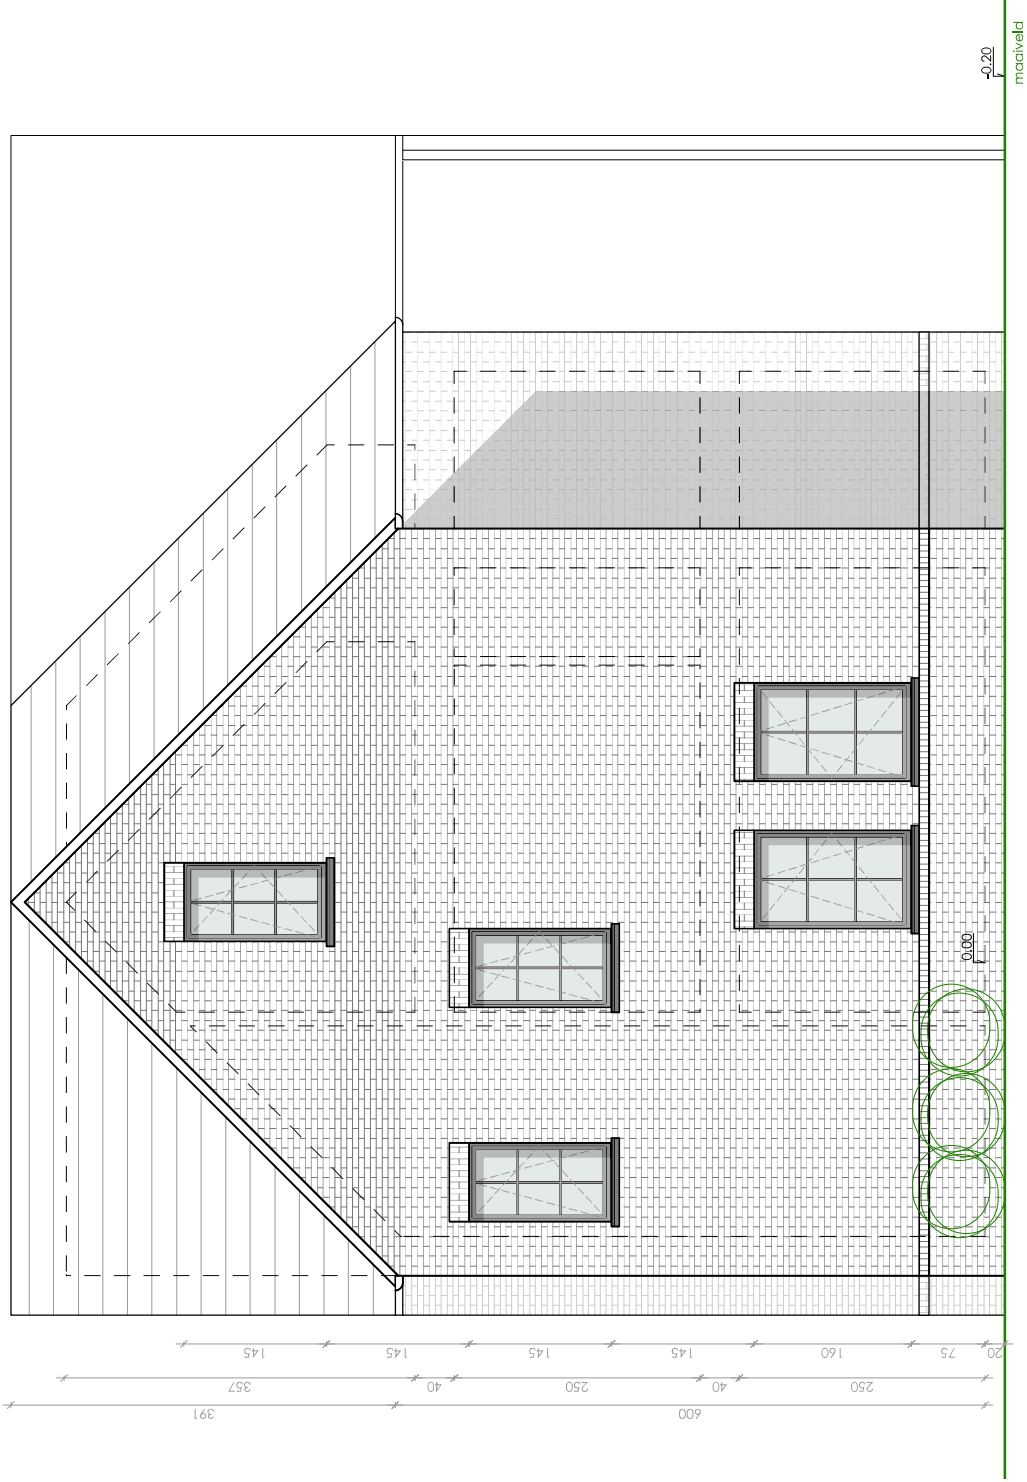

Plan & Bouw

VERKAVELINGEN WONINGBOUW APPARTEMENTSBOUW

ACHTERGEVEL

ASPER - OUDEN HERREWEG LOT 6 - LOT 7

ZIJGEVEL LINKS

ASPER - OUDEN HERREWEG LOT 6

ZIJGEVEL RECHTS

ASPER - OUDEN HERREWEG LOT 7

VERDIEPING
opp. : 81.68 m²

ASPER - OUDEN HERREWEG LOT 6

ZOLDER
opp. : 63.18 m²

ASPER - OUDEN HERREWEG LOT 6

Wenst U meer inlichtingen ?

Surf naar www.planenbouw.be of neem vrijblijvend contact met ons op.

Plan & Bouw